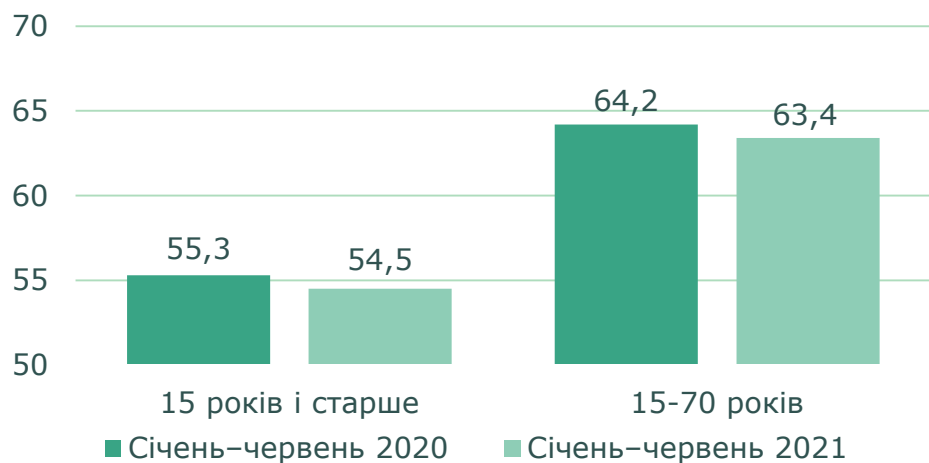

## Робоча сила

(у середньому за період, тис. осіб)

	Зайняте населення у віці		Безробітне населення (за методологією МОП) у віці	
	15 років і старше	15-70 років	15 років і старше	15-70 років
Січень-червень 2020	416,0	414,6	53,9	53,9
Січень-вересень 2020	414,6	413,0	54,8	54,8
Січень-грудень 2020	412,9	411,3	55,4	55,4
Січень-березень 2021	393,4	391,0	57,6	57,6
Січень-червень 2021	399,7	397,9	57,0	57,0

## Рівень зайнятості населення віком 15-70 років

(відсотків до населення відповідного віку)

## Рівень участі населення в робочій силі

(відсотків до населення відповідної вікової групи)