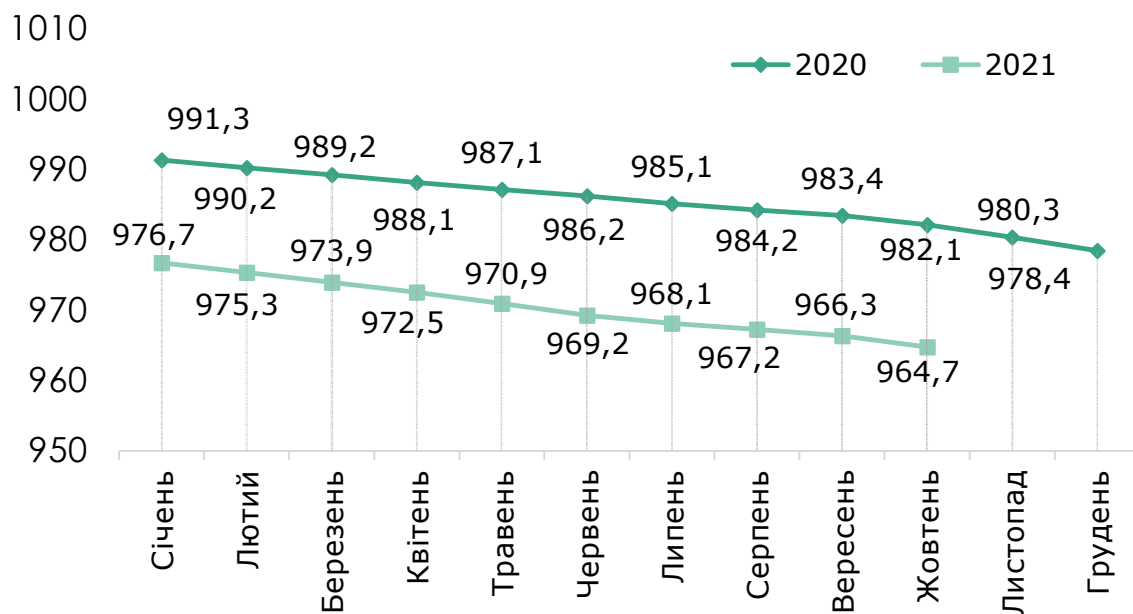

# Демографічна ситуація

## Чисельність наявного населення

(за оцінкою; на 1 число відповідного місяця; тис. осіб)

## Природний рух населення

(осіб)

	Кількість живона-роджених	Кількість померлих	Природний приріст, скорочення (-)
Січень-вересень 2020	4450	13323	-8873
2020	5925	19519	-13594
Січень-березень 2021	1331	5307	-3976
Січень-червень 2021	2621	10753	-8132
Січень-вересень 2021	4093	15006	-10913

## Міграційний рух населення

(осіб)

	Кількість прибулих	Кількість вибулих	Міграційний приріст, скорочення (-)
Січень-вересень 2020	7733	8098	-365
2020	10336	11335	-999
Січень-березень 2021	2347	2541	-194
Січень-червень 2021	4837	5294	-457
Січень-вересень 2021	8402	9441	-1039