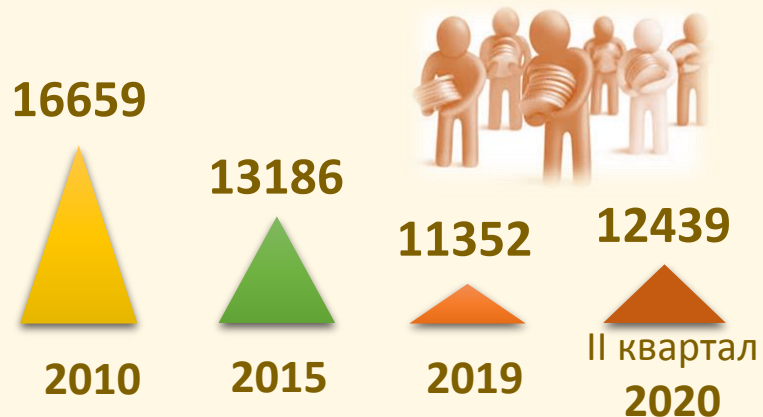

ДО ДНЯ МІСТА ПРИЛУКИ

Головне управління статистики у Чернігівській області
щиро вітає прилучан та гостей міста зі святом!

Середньооблікова кількість
штатних працівників, тис. осіб