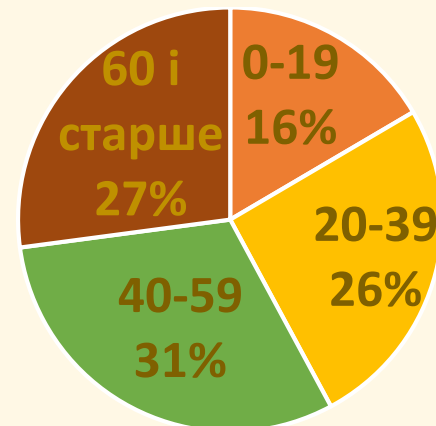

# ДО ДНЯ МІСТА ПРИЛУКИ

Головне управління статистики у Чернігівській області  
щиро вітає прилучан та гостей міста зі святом!

## Чисельність наявного населення,

на 1 січня, осіб

## Розподіл постійного населення

за віком

на 1 січня 2020 року

## Кількість живонароджених, осіб

за січень-червень 2020 року

83

Дівчатка

74

Хлопчики